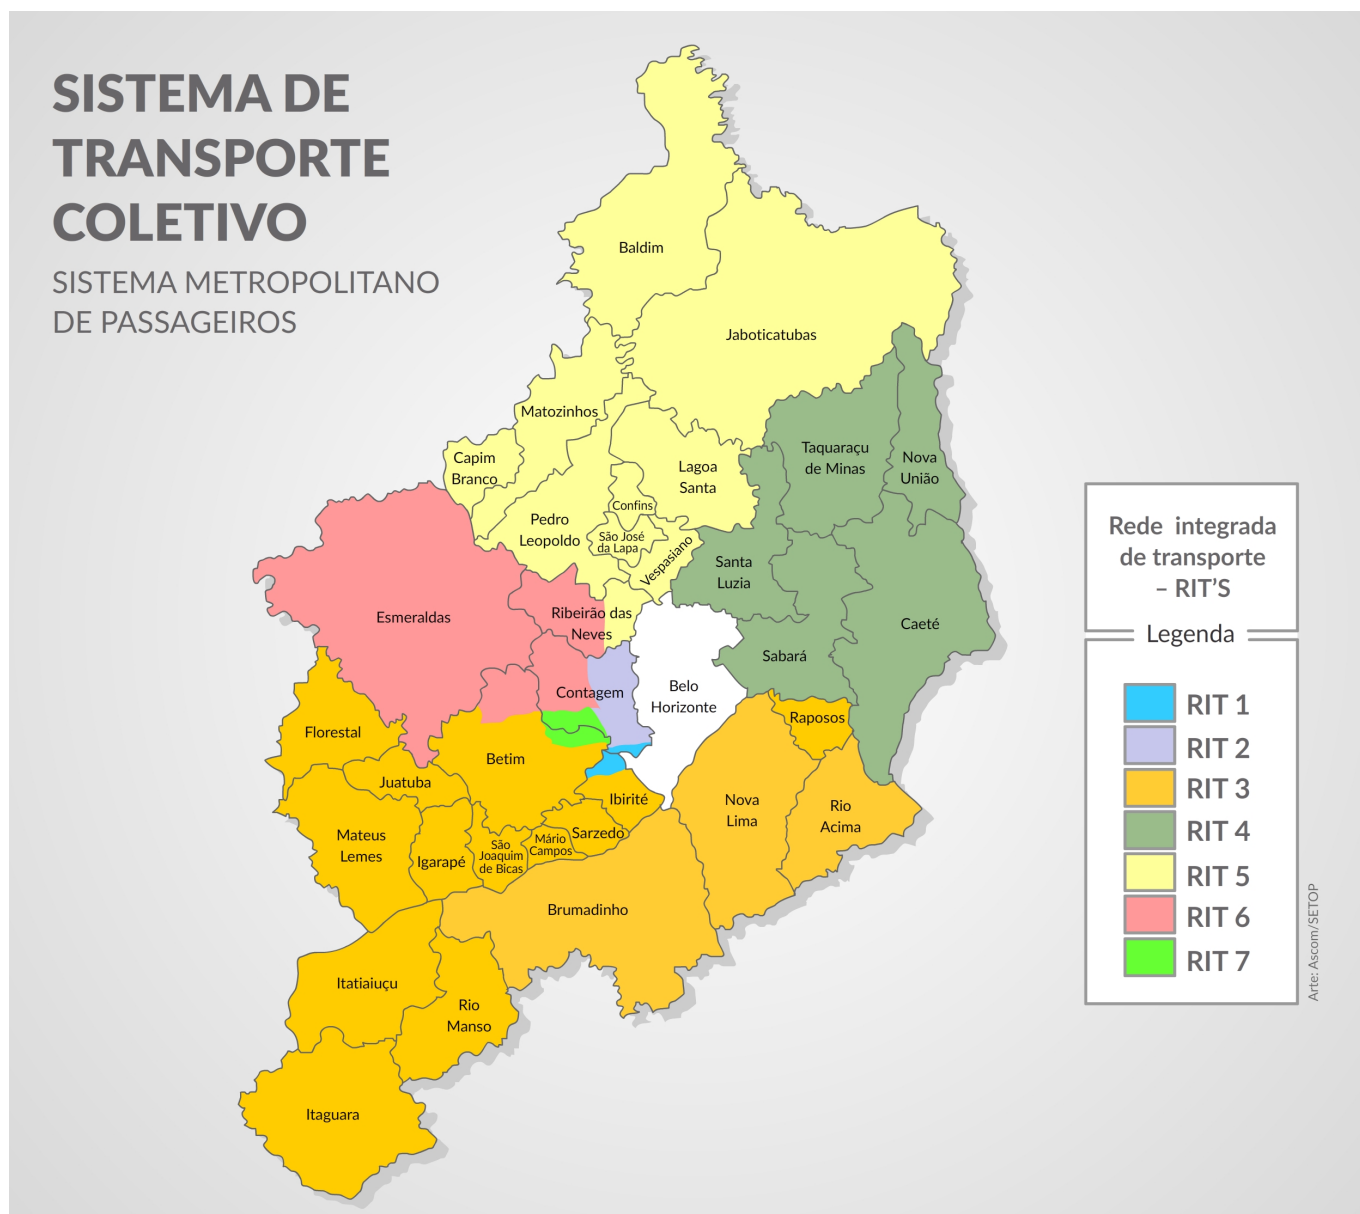

Rotas e pontos - Linhas Metropolitanas

17 de Abril de 2018 , 16:09

Atualizado em 11 de Julho de 2018 , 12:24

ROTAS E PONTOS DAS LINHAS METROPOLITANAS

REDE INTEGRADA DE TRANSPORTE - RITs

- [Rit 1 - Linhas de 1000 a 1980](#)
- [Rit 2 - Linhas de 2110 a 2980](#)
- Rit 3 - Linhas de 300C a 3993 (em breve)
- Rit 4 - Linhas de 400C a 4999 e 8400 (em breve)
- Rit 5 - Linhas de 500C a 5997 (em breve)
- Rit 6 - Linhas de 6100 a 6995 (em breve)
- [Rit 7 - Linhas de 7100 a 7980](#)

- [QUADRO DE HORÁRIO E TARIFA - Site DEER/MG](#)